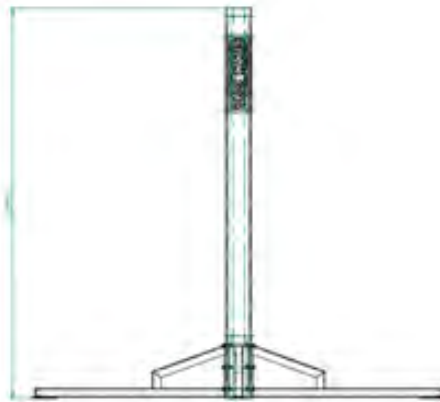

Качество. Привлекательный внешний вид Tower 4 дополняется беспримерным качеством. Станция сделана в Германии из стали высочайшего сорта. Сверху станция покрыта порошковым напылением.

Пространство. Благодаря продуманной конструкции станция Tower 4 занимает всего 5 кв. м. площади. В совокупности с высотой в 230 см и стильным дизайном станция прекрасно впишется в любое помещение.

Совместимость. Tower 4 – это четырехсторонняя станция, которая совместима с многочисленными аксессуарами aerobis: канатный тренажер RevvII PRO, петли aerosling, амортизаторы alpha.band и Elastic Trainer, канаты Blackthorn. Подберите оборудование для своих нужд и создайте свою функциональную станцию.

Материал	Сталь с порошковым покрытием Сделано в Германии
Модель	765-tower - Станция четырехсторонняя
Совместимо с (приобретаются отдельно)	Канатный тренажер revvII PRO Амортизаторы alphaband Функциональные петли aeroSling Тренажер Elastic Trainer Канаты Blackthorn