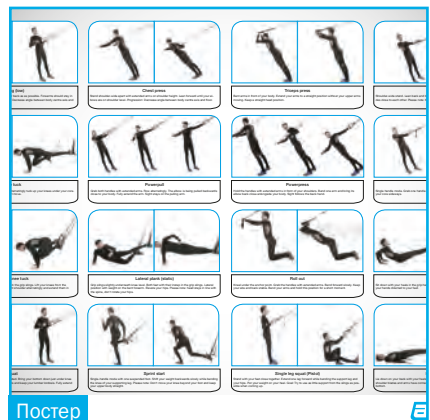

Постер

Accessories

- Настенное крепление aeroSling
- Ролик aeroSling Pulley
- Ролик aeroSling UltraPulley
- Пружина aeroSling PowerSpring
- Набор aeroSling Suspension Upgrade
  (ролик UltraPulley + пружина PowerSpring)
- Стропа aerobis Anchor Sling
- Алюминиевые рукоятки aerobis (2 шт.)
- Рукоятки из стеклопластика aerobis (2 шт.)
- Мягкие петли для ног aerobis
- Мягкая петля aerobis XL
- Постер (70 x 50 см, язык: английский или немецкий)