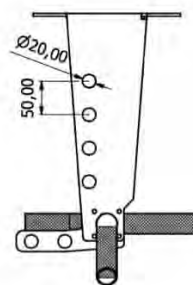

На первый взгляд, Workout Station - это прежде всего турник для подтягиваний. Он предлагает 4 различных варианта хвата, так что вы можете выполнять как узкие, так и широкие подтягивания, а также другие упражнения с весом тела, такие как "Подъем ног к перекладине", "Подъем ног на подвеске" и другие. Благодаря продуманной конструкции тренажер можно устанавливать как на потолке, так и на стене. Таким образом, он вписывается в любой домашний тренажерный зал, неважно насколько он маленький. А благодаря высокому качеству изготовления и шикарной черной краске он выглядит великолепно.