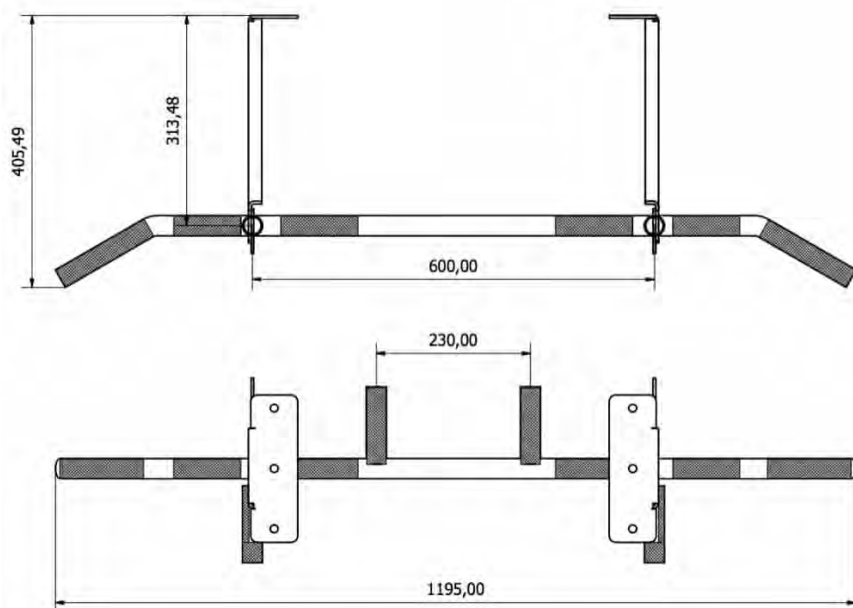

На первый взгляд, Workout Station - это прежде всего турник для подтягиваний. Он предлагает 4 различных варианта хвата, так что вы можете выполнять как узкие, так и широкие подтягивания, а также другие упражнения с весом тела, такие как "Подъем ног к перекладине", "Подъем ног на подвеске" и другие. Благодаря продуманной конструкции тренажер можно устанавливать как на потолке, так и на стене. Таким образом, он вписывается в любой домашний тренажерный зал, неважно насколько он маленький. А благодаря высокому качеству изготовления и шикарной черной краске он выглядит великолепно.