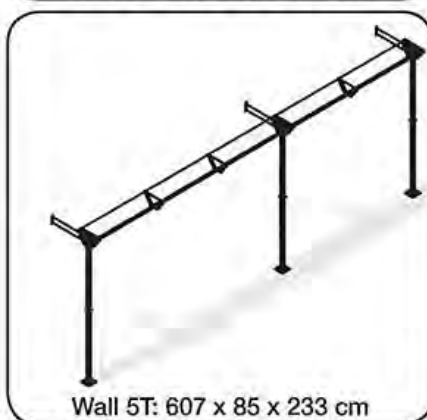

Киргизия (996)312-96-26-47 Казахстан (772)734-952-31 Таджикистан (992)427-82-92-69

Единый адрес для всех регионов: www.aerobis.nt-rt.ru || abd@nt-rt.ru

Настенные рамы verso360 Wall

Рама verso360 Wall выделяется своим компактным дизайном, не сокращая возможности для упражнений. Её колонны простираются в комнату только на 70 см. Таким образом, он также помещается в узких помещениях. Тем не менее, под верхними элементами все еще достаточно свободного подвижного пространства. В зависимости от желаемой функциональности уже две стойки обеспечивают стабильное крепление установки длиной 370 см.

Максимальная универсальность

Наряду с упражнениями с собственным весом настенная рама обеспечивает идеальные условия для тренировок со штангой, с ленточными амортизаторами, строповыми тренажерами, боксерскими грушами и другими функциональными тренажерами. В зависимости от высоты помещения вы можете интегрировать более высокие верхние элементы с дополнительными выступающими перекладинами. Канатный тренажер revvll PRO может быть установлен с регулируемым по высоте T-Adjust XL. Весовые пластины можно хранить на задней полке.