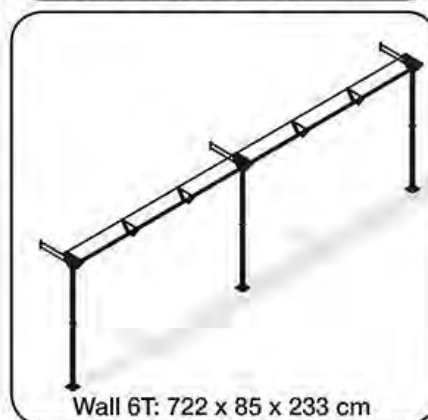

Киргизия (996)312-96-26-47 Казахстан (772)734-952-31 Таджикистан (992)427-82-92-69

Единый адрес для всех регионов: www.aerobis.nt-rt.ru || abd@nt-rt.ru

Настенные рамы verso360 Wall

Рама verso360 Wall выделяется своим компактным дизайном, не сокращая возможности для упражнений. Её колонны простираются в комнату только на 70 см. Таким образом, он также помещается в узких помещениях. Тем не менее, под верхними элементами все еще достаточно свободного подвижного пространства. В зависимости от желаемой функциональности уже две стойки обеспечивают стабильное крепление установки длиной 370 см.

Максимальная универсальность

Наряду с упражнениями с собственным весом настенная рама обеспечивает идеальные условия для тренировок со штангой, с ленточными амортизаторами, строповыми тренажерами, боксерскими грушами и другими функциональными тренажерами. В зависимости от высоты помещения вы можете интегрировать более высокие верхние элементы с дополнительными выступающими перекладинами. Канатный тренажер revvll PRO может быть установлен с регулируемым по высоте T-Adjust XL. Весовые пластины можно хранить на задней полке.