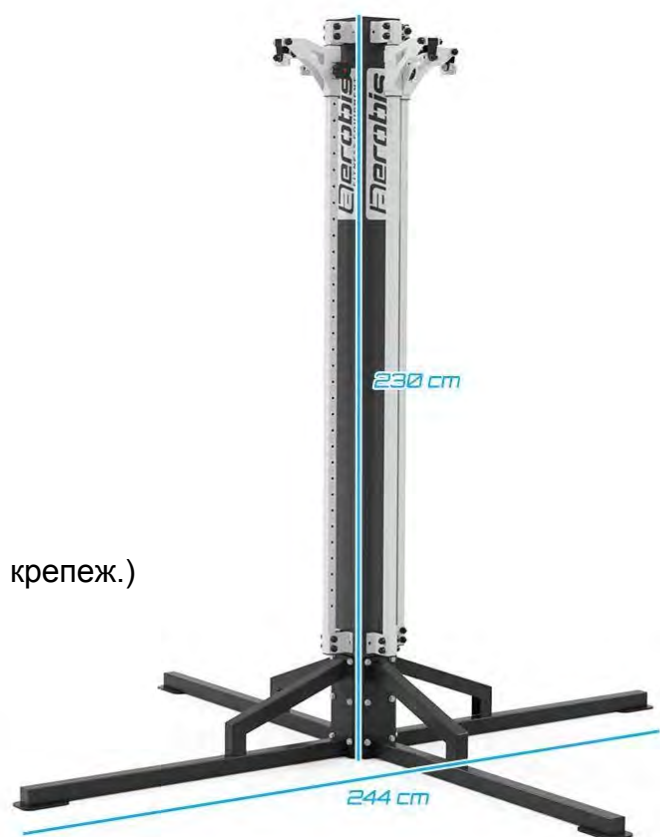

Характеристики

Длина: 244 см

Ширина: 244 см

Высота : 230 см

Вес: 110 кг

Материал: сталь с порошковым покрытием

Цвет: черный

Комплектация: станция, ножки, направляющие, крепеж.)

Преимущества

Дизайн.

Станция verso360 Tower спроектирована для экономии пространства в клубе. Она занимает площадь всего 5 кв. м. Одновременно на станции может заниматься до 8 человек. Стильный внешний вид впишется в любой интерьер и будет притягивать заинтересованные взгляды.