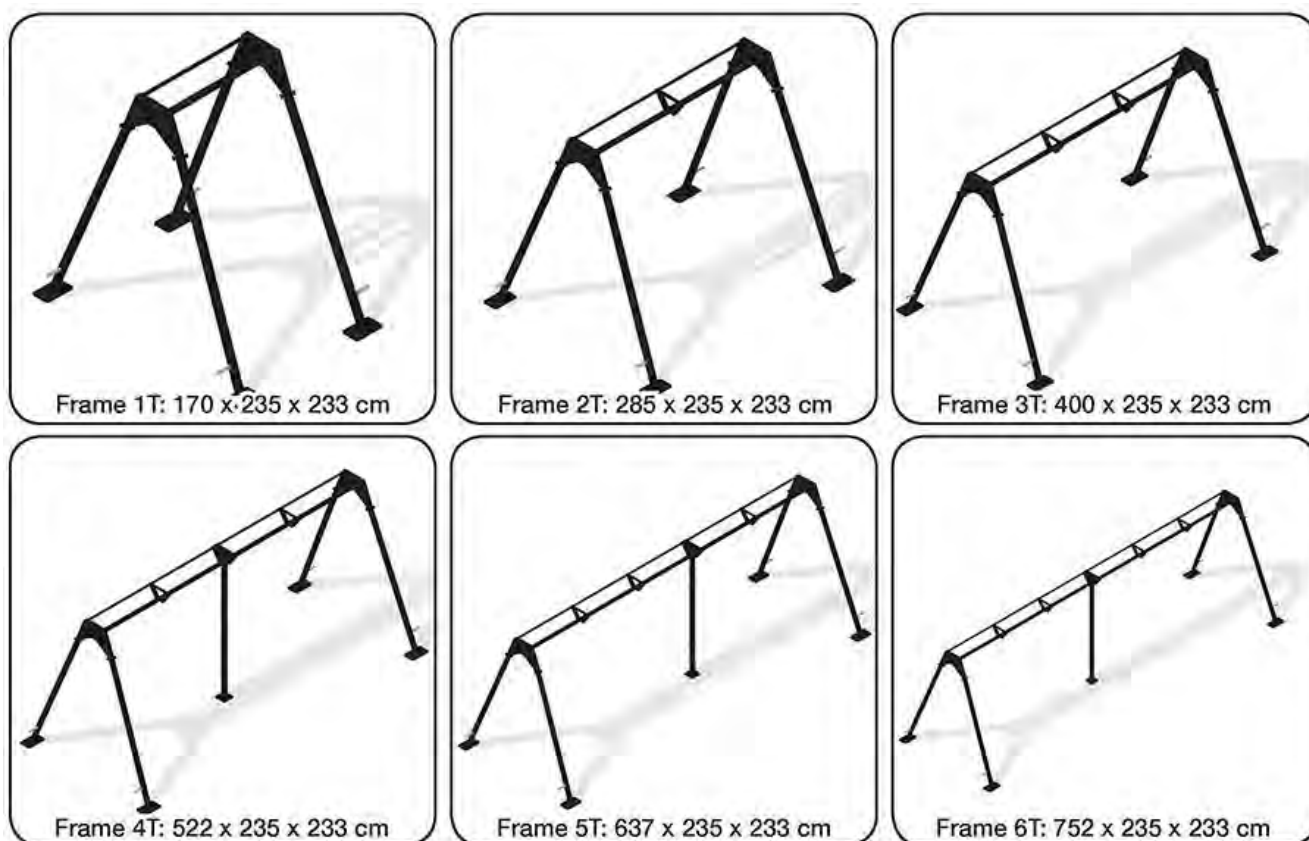

Свободно стоящие рамы verso360 Frame

Рама verso360 Frame состоит из пары А-стоек и одного или нескольких верхних элементов. Прилагаемые винты и дюбели обеспечивают легкую установку. Кроме того, раму можно легко демонтировать и собрать заново, например, когда тренировка будет проходить снаружи. В разобранном виде рама помещается в багажник обычного универсала и, таким образом, может перевозиться без особых усилий.

Модульная конструкция

В зависимости от доступного пространства и количества пользователей вы можете выбрать длину рамы. Небольшой персональный тренажерный зал может быть хорошо оборудован рамой 1Т, чтобы обеспечить тренировку 1, 2 или 3 человек, в то время как для группа из 12 спортсменов должна подойти рама 6Т с шестью верхними элементами. Вы можете интегрировать верхний элемент L или XL вместо обычного, что позволит вам взбираться на верх с весом. Если вы хотите добавить к своей тренировке несколько упражнений на толчок, добавьте А-штанги, которые просто подсоединяются к боковым А-стойкам.

Стандартное порошковое покрытие обеспечивает достаточную защиту. Опционально рамы verso360 также доступны в виде оцинкованной наружной версии. Мы рекомендуем это решение, если ваша рама постоянно находится на открытом воздухе.